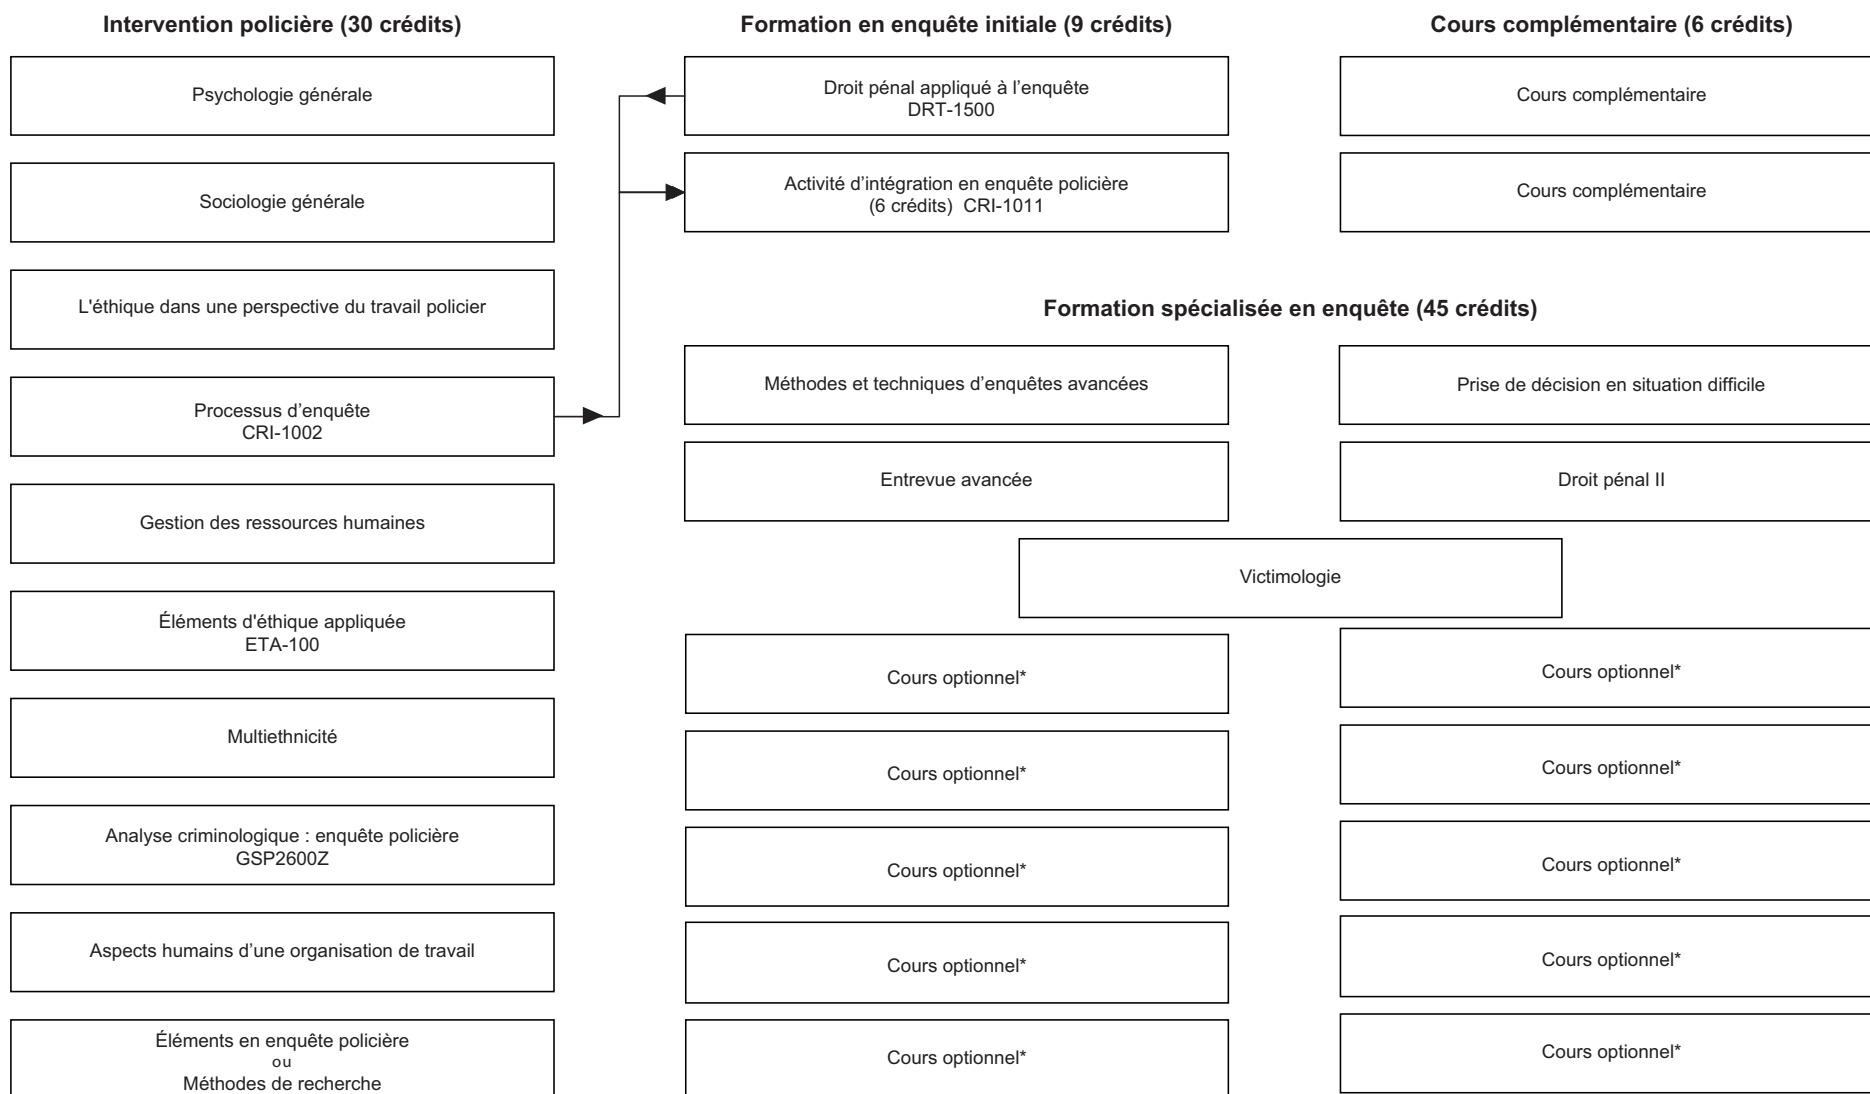

## Baccalauréat en sécurité publique (cheminement enquête policière)

\* Les cours optionnels suivants sont maintenant offerts :

- *Enquête sur le crime économique* [CRI-1005], 6 cr.;
- *Enquête sur les produits de la criminalité* [CRI-1006], 6 cr.;
- *Enquête sur les crimes à caractère sexuel, sur l'abus physique et le décès de jeunes enfants* [CRI-1009], 9 cr.;
- *Entrevue filmée d'un suspect* [CRI-1008], 6 cr.;
- *Investigation d'une scène d'incendie* [CRI-1016], 6 cr.